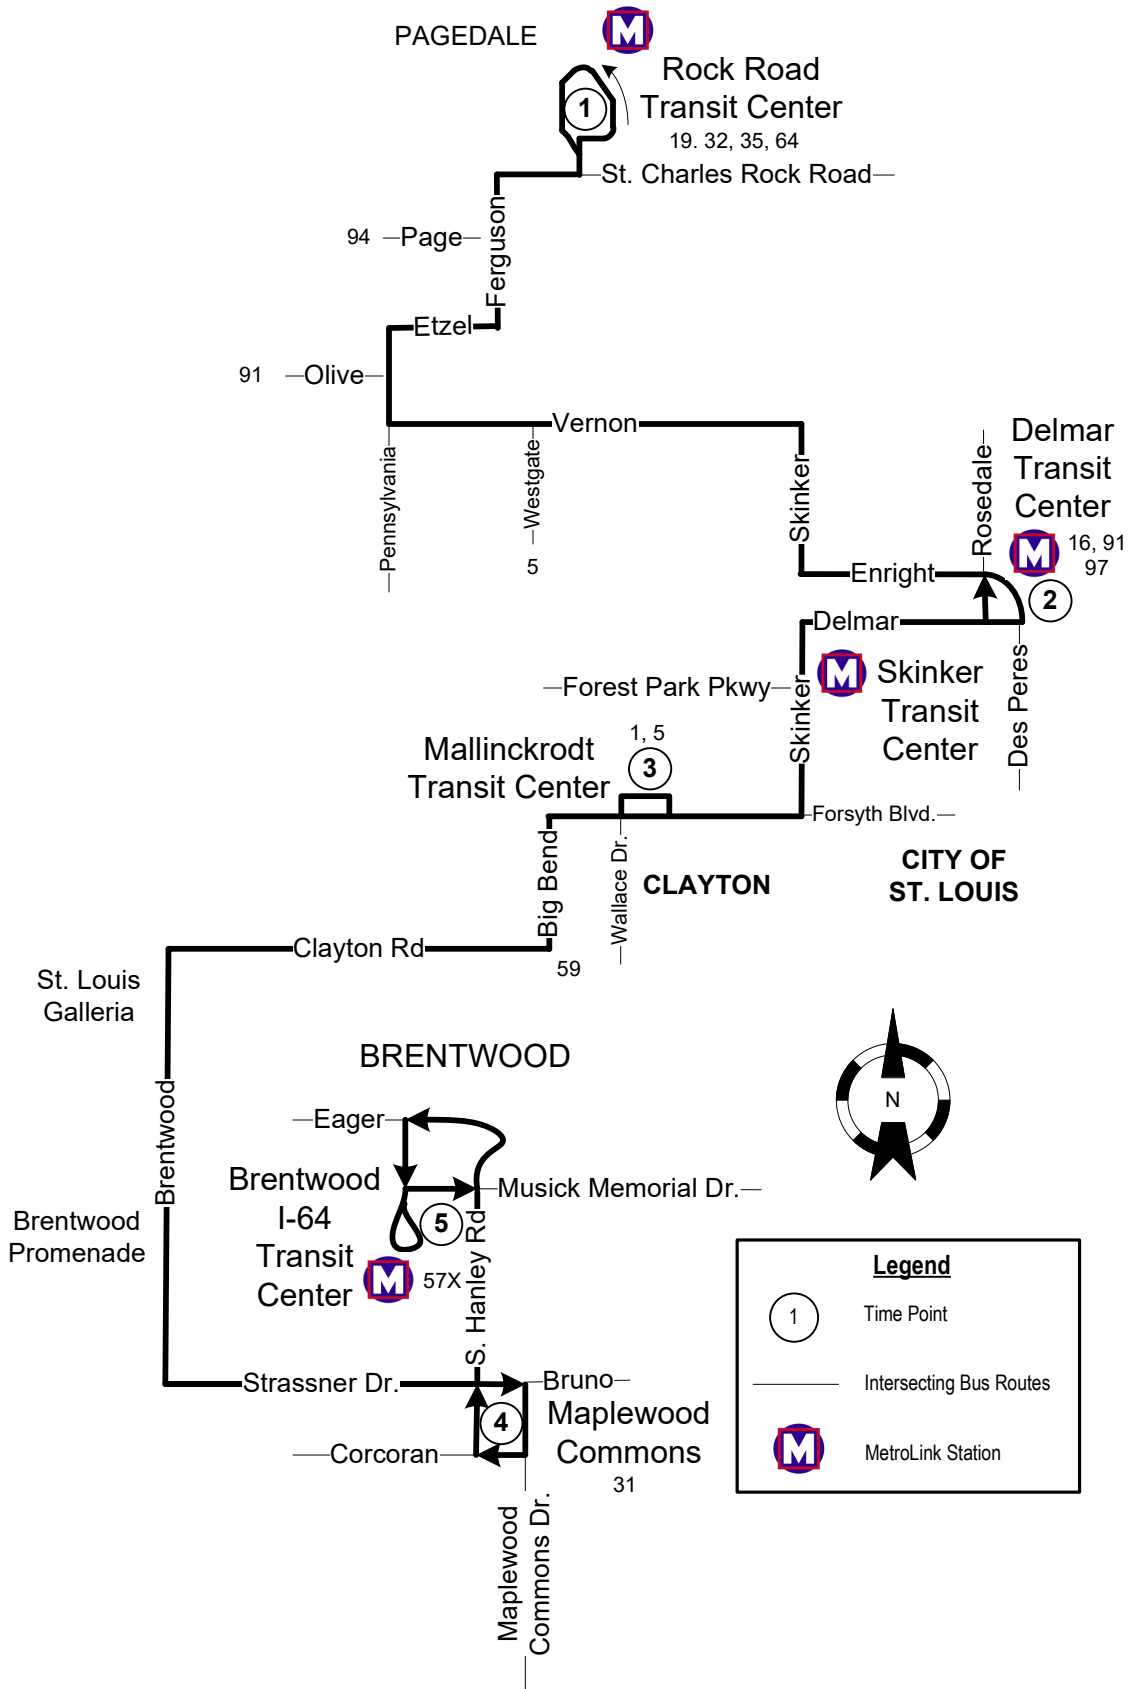

# #02 Red Line

Effective: September 30, 2019

SOUTHBOUND

Rock Road Transit Center	Delmar Loop Transit Center	Mallinckrodt Center	Maplewood Commons	Brentwood I-64 Transit Center
1	2	3	4	5
AM Service				
4:43	5:00	5:09		
5:13	5:30	5:40	5:57	6:01
5:43	6:00	6:10	6:27	6:31
6:13	6:30	6:40	6:57	7:01
6:43	7:00	7:10	7:27	7:31
7:13	7:30	7:40	7:57	8:01
7:43	8:00	8:10	8:27	8:31
8:13	8:30	8:40	8:57	9:01
8:43	9:00	9:10	9:27	9:31
9:13	9:30	9:40	9:57	10:01
9:43	10:00	10:10	10:27	10:31
10:13	10:30	10:40	10:57	11:01
10:43	11:00	11:10	11:27	11:31
11:13	11:30	11:40	11:57	12:01
11:43	12:00	12:10	12:27	12:31
PM Service				
12:13	12:30	12:40	12:57	1:01
12:43	1:00	1:10	1:27	1:31
1:13	1:30	1:40	1:57	2:01
1:43	2:00	2:10	2:27	2:31
2:13	2:30	2:40	2:57	3:01
2:43	3:00	3:10	3:27	3:31
3:13	3:30	3:40	3:57	4:01
3:43	4:00	4:10	4:27	4:31
4:13	4:30	4:40	4:57	5:01
4:43	5:00	5:10	5:27	5:31
5:13	5:30	5:40	5:57	6:01
5:43	6:00	6:10	6:27	6:31
6:13	6:30	6:39	6:56	7:00
6:43	7:00	7:09	7:26	7:30
7:43	8:00	8:09	8:26	8:30
8:43	9:00	9:09	9:26	9:30
9:43	10:00	10:09	10:26	10:30
10:43	11:00	11:09		
11:43	12:00	12:09		
12:45	1:02			

SOUTHBOUND

Rock Road Transit Center	Delmar Loop Transit Center	Mallinckrodt Center	Maplewood Commons	Brentwood I-64 Transit Center
1	2	3	4	5
AM Service				
4:43	5:00	5:09		
5:43	6:00	6:10	6:27	6:31
6:43	7:00	7:10	7:27	7:31
7:43	8:00	8:10	8:27	8:31
8:43	9:00	9:10	9:27	9:31
9:43	10:00	10:10	10:27	10:31
10:43	11:00	11:10	11:27	11:31
11:43	12:00	12:10	12:27	12:31
PM Service				
12:43	1:00	1:10	1:27	1:31
1:43	2:00	2:10	2:27	2:31
2:43	3:00	3:10	3:27	3:31
3:43	4:00	4:10	4:27	4:31
4:43	5:00	5:10	5:27	5:31
5:43	6:00	6:10	6:27	6:31
6:43	7:00	7:09	7:26	7:30
7:43	8:00	8:09	8:26	8:30
8:43	9:00	9:09	9:26	9:30
9:43	10:00	10:09	10:26	10:30
10:43	11:00	11:09		
11:43	12:00	12:09		
12:43	1:00			