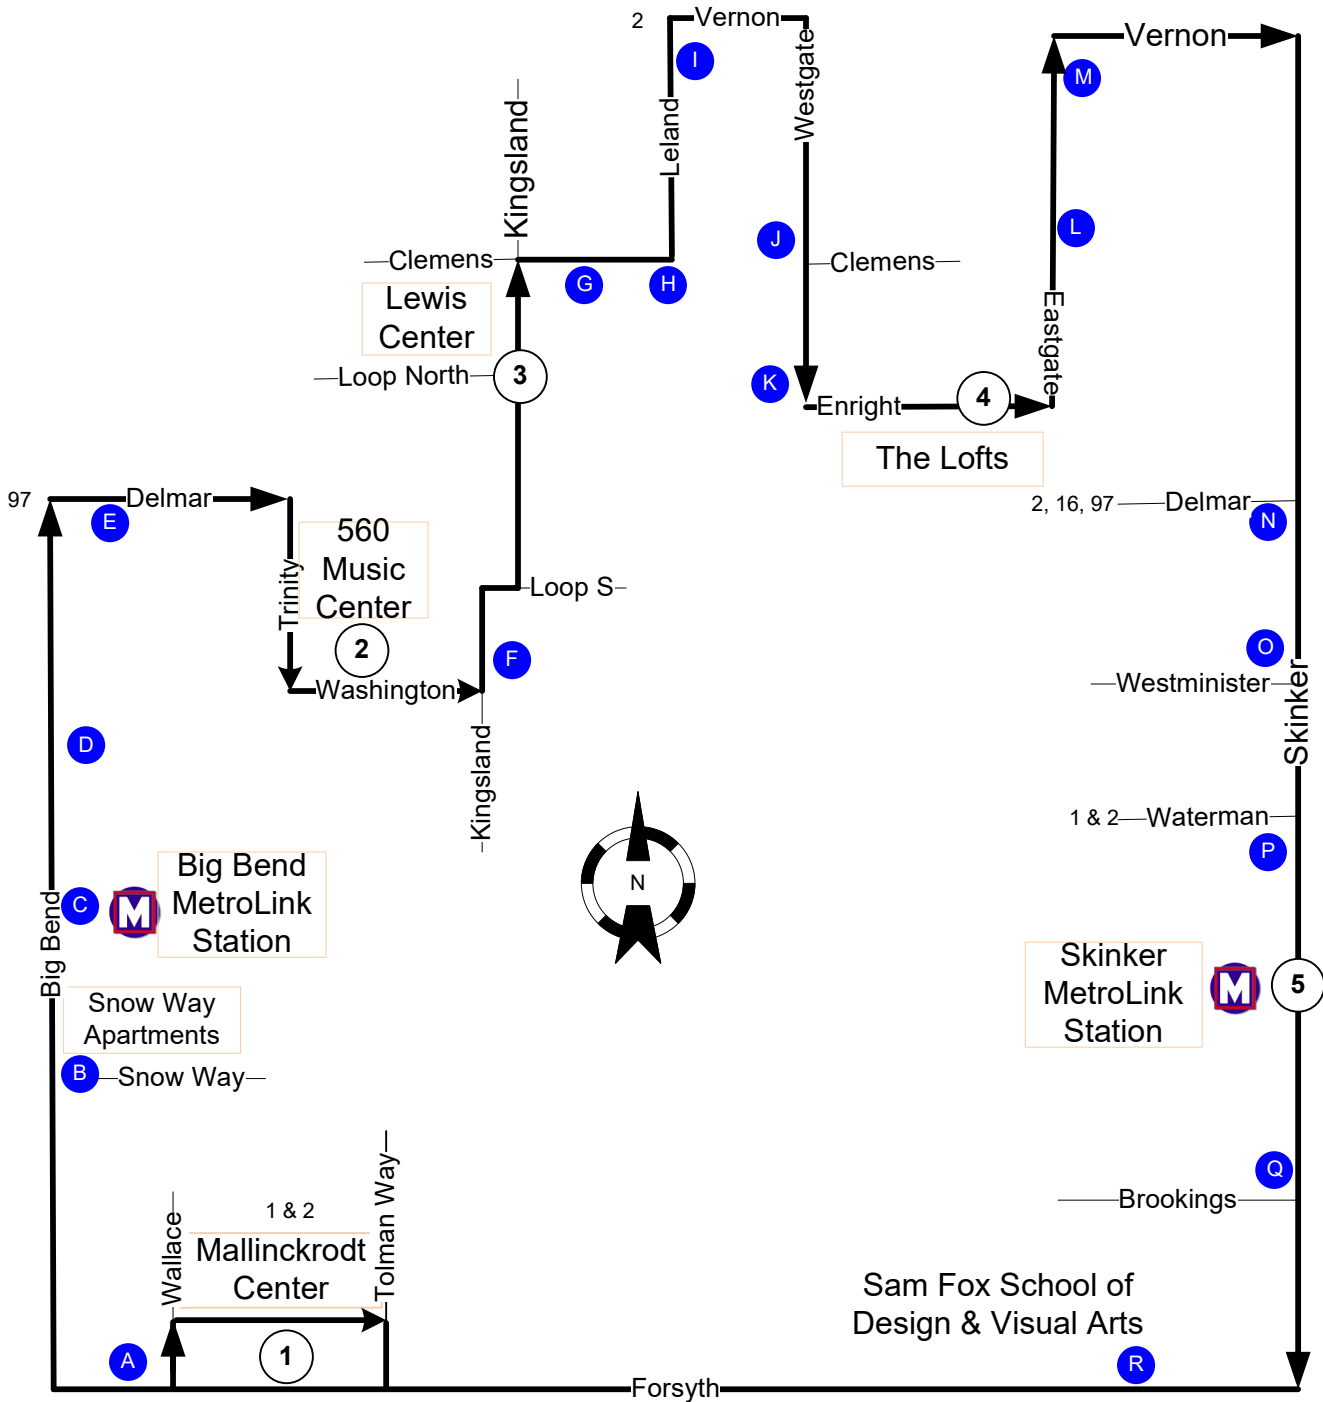

# #5 Green Line

Effective: September 30, 2019

- 1** Mallinckrodt Center
- A** Forsyth & Wallace Circle
- B** Snow Way Apartments
- C** Big Bend MetroLink Station
- D** Big Bend & Kingsbury
- E** Delmar & Big Bend
- F** Kingsland & Washington
- 2** 560 Music Center

- 3** Lewis Center
- G** Clemens & Syracuse
- H** Clemens & Leland
- I** Leland & Vernon
- J** Westgate & Clemens
- K** Westgate & Enright
- 4** The Lofts
- L** Eastgate & Clemens

- M** Eastgate & Vernon
- N** Skinker & Delmar
- O** Skinker & Westminister
- P** Skinker & Waterman
- 5** Skinker MetroLink Station
- Q** Skinker & Brookings
- R** Sam Fox Design & Visual Arts
- 1** Mallinckrodt Center

Mallinckrodt Center	Music Center	Lewis Center	The Lofts	Skinker Transit Center	Mallinckrodt Center
1	2	3	4	5	1
AM Service					
10:45	10:50	10:53	10:58	11:03	11:07
11:15	11:20	11:23	11:28	11:33	11:37
11:45	11:50	11:53	11:58	12:03	12:07
PM Service					
12:20	12:25	12:28	12:33	12:38	12:42
12:45	12:50	12:53	12:58	1:03	1:07
1:15	1:20	1:23	1:28	1:33	1:37
1:45	1:50	1:53	1:58	2:03	2:07
2:20	2:25	2:28	2:33	2:38	2:42
2:45	2:50	2:53	2:58	3:03	3:07
3:15	3:20	3:23	3:28	3:33	3:37
3:45	3:50	3:53	3:58	4:03	4:07
4:20	4:25	4:28	4:33	4:38	4:42
4:45	4:50	4:53	4:58	5:03	5:07
5:15	5:20	5:23	5:28	5:33	5:37
5:45	5:50	5:53	5:58	6:03	6:07
6:20	6:25	6:28	6:33	6:38	6:42
6:45	6:50	6:53	6:58	7:03	7:07
7:15	7:20	7:23	7:28	7:33	7:37
7:45	7:50	7:53	7:58	8:03	8:07
8:20	8:25	8:28	8:33	8:38	8:42
8:45	8:50	8:53	8:58	9:03	9:07
9:15	9:20	9:23	9:28	9:33	9:37
9:45	9:50	9:53	9:58	10:03	10:07
10:20	10:25	10:28	10:33	10:38	10:42
10:45	10:50	10:53	10:58	11:03	11:07
11:15	11:20	11:23	11:28	11:33	11:37
11:45	11:50	11:53	11:58	12:03	12:07
12:20	12:24	12:27	12:32	12:36	12:40
12:45	12:49	12:52	12:57		