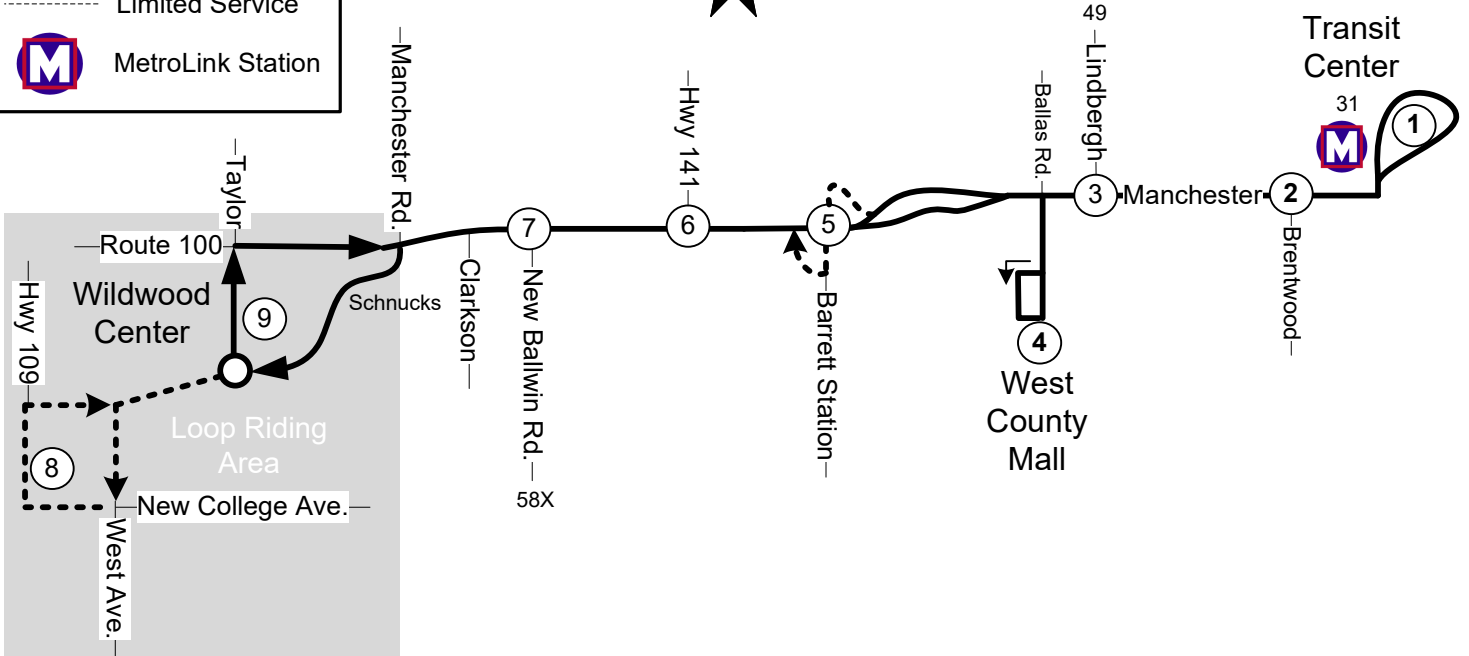

#57 Manchester

Effective: September 30, 2019

Legend

- ① Time Point
- Intersecting Bus Routes
- - - Limited Service
-  MetroLink Station

9	Shopping Center	Manchester & New Ballwin	Manchester & Woods Mill	Manchester Rd & Barrett Sta Rd	West County Mall	Manchester & Lindbergh	Manchester & Brentwood	1
								Maplewood Transit Center
5:29		5:38	5:46		5:57	6:06	6:16	6:20
6:28		6:38	6:46	6:22	6:27	6:36	6:46	6:50
7:28		7:38	7:46	7:22	7:27	7:36	7:46	7:50
					7:57	8:06	8:16	8:20
8:28		8:38	8:46	8:22	8:27	8:36	8:46	8:50
					9:27	9:36	9:46	9:50
9:24		9:35	9:44	9:22	9:27	9:36	9:46	10:20
					10:25	10:35	10:46	10:50
10:24		10:35	10:44	10:20	10:25	10:35	10:46	11:20
					10:55	11:05	11:16	11:20
					11:20	11:35	11:46	11:50
11:24		11:35	11:44	11:20	11:25	11:35	11:46	12:20
					11:55	12:05	12:16	12:20
12:24		12:35	12:44	12:20	12:25	12:35	12:46	12:50
					12:55	1:05	1:16	1:20
1:23		1:34	1:43	1:19	1:24	1:34	1:46	1:50
					1:54	2:04	2:16	2:20
2:23		2:34	2:43	2:19	2:24	2:34	2:46	2:50
					2:54	3:04	3:16	3:20
3:23		3:34	3:43	3:19	3:24	3:34	3:46	3:50
					3:54	4:04	4:16	4:20
4:25		4:36	4:45	4:19	4:24	4:34	4:46	4:50
					4:55	5:05	5:16	5:20
5:30		5:39	5:47	5:22	5:27	5:36	5:46	5:50
6:14		6:23	6:30		5:57	6:06	6:16	6:20
					6:39	6:47	6:56	7:00
7:14		7:23	7:30		7:09	7:17	7:26	7:30
8:14		8:23	8:30		7:39	7:47	7:56	8:00
9:14		9:23	9:30		8:39	8:47	8:56	9:00
10:14		10:23	10:30		9:39	9:47	9:56	10:00
11:14		11:23	11:30		10:39	10:47	10:56	11:00
					11:39	11:47	11:56	12:00