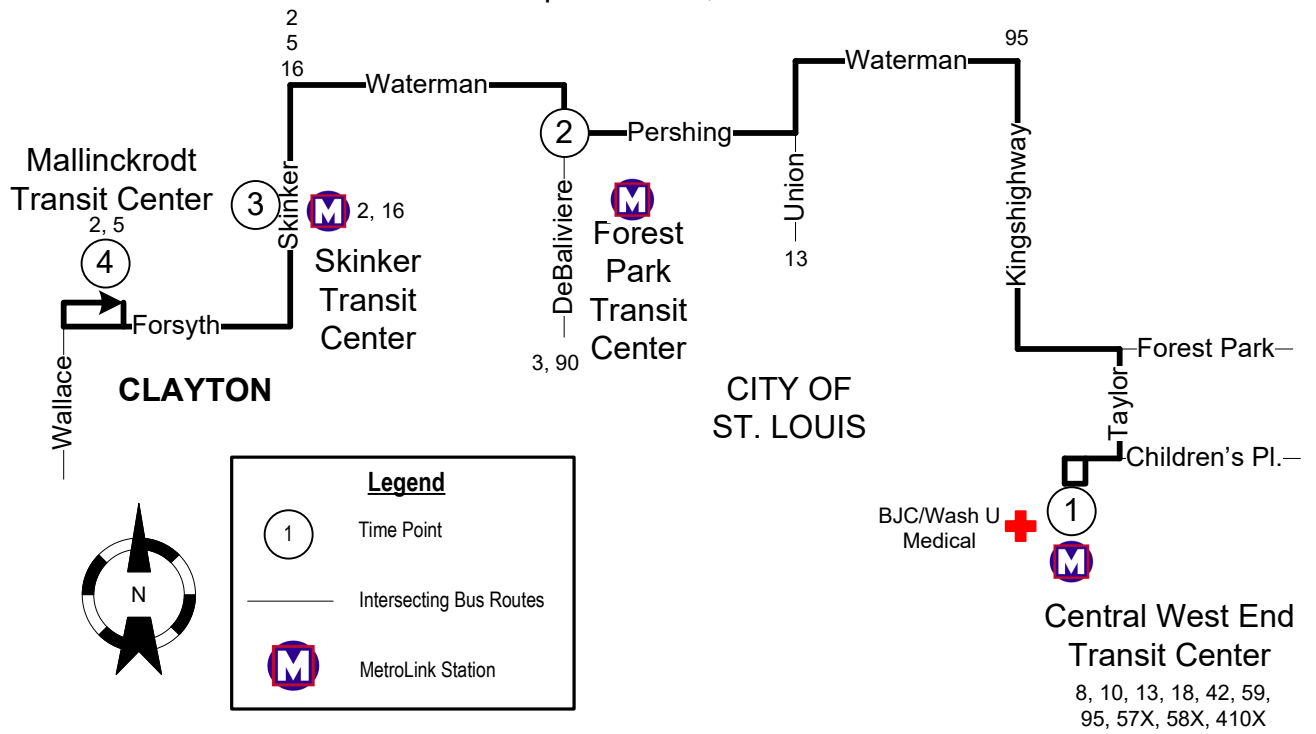

#01 Gold Line

Effective: September 30, 2019

Effective: Sep 30, 2019

1 Gold

Monday thru Friday

EASTBOUND

WESTBOUND

Mallinckrodt Center	Skinker Transit Center	Pershing & DeBaliviere	Central West End Transit Center
4	3	2	1
AM Service			
	4:30	4:35	4:45
4:45	4:49	4:54	5:07
5:15	5:19	5:24	5:37
5:45	5:49	5:54	6:07
6:15	6:19	6:24	6:37
6:45	6:49	6:54	7:07
7:15	7:19	7:24	7:37
7:45	7:49	7:54	8:07
8:15	8:19	8:24	8:37
8:45	8:49	8:54	9:07
9:15	9:19	9:24	9:37
9:45	9:49	9:54	10:07
10:15	10:19	10:24	10:37
10:45	10:49	10:54	11:07
11:15	11:19	11:24	11:37
11:45	11:49	11:54	12:07
PM Service			
12:15	12:19	12:24	12:37
12:45	12:49	12:54	1:07
1:15	1:19	1:24	1:37
1:45	1:49	1:54	2:07
2:15	2:19	2:24	2:37
2:45	2:49	2:54	3:07
3:15	3:19	3:24	3:37
3:45	3:49	3:54	4:07
4:15	4:19	4:24	4:37
4:45	4:49	4:54	5:07
5:15	5:19	5:24	5:37
5:45	5:49	5:54	6:07
6:15	6:19	6:24	6:37
6:45	6:49	6:54	7:07
7:15	7:19	7:24	7:37
7:45	7:49	7:54	8:07
8:15	8:19	8:24	8:37
8:45	8:49	8:54	9:07
9:45	9:49	9:54	10:07
10:45	10:49	10:54	11:07
11:45	11:49	11:54	12:07
12:45	12:48	12:53	1:03

Central West End Transit Center	Pershing & DeBaliviere	Skinker Transit Center	Mallinckrodt Center
1	2	3	4
AM Service			
4:50	5:03	5:08	5:12
5:20	5:33	5:38	5:42
5:50	6:03	6:08	6:12
6:20	6:33	6:38	6:42
6:50	7:03	7:08	7:12
7:20	7:33	7:38	7:42
7:50	8:03	8:08	8:12
8:20	8:33	8:38	8:42
8:50	9:03	9:08	9:12
9:20	9:33	9:38	9:42
9:50	10:03	10:08	10:12
10:20	10:33	10:38	10:42
10:50	11:03	11:08	11:12
11:20	11:33	11:38	11:42
11:50	12:03	12:08	12:12
PM Service			
12:20	12:33	12:38	12:42
12:50	1:03	1:08	1:12
1:20	1:33	1:38	1:42
1:50	2:03	2:08	2:12
2:20	2:33	2:38	2:42
2:50	3:03	3:08	3:12
3:20	3:33	3:38	3:42
3:50	4:03	4:08	4:12
4:20	4:33	4:38	4:42
4:50	5:03	5:08	5:12
5:20	5:33	5:38	5:42
5:50	6:03	6:08	6:12
6:20	6:33	6:38	6:42
6:50	7:03	7:08	7:12
7:20	7:33	7:38	7:42
7:50	8:03	8:08	8:12
8:20	8:33	8:38	8:42
9:20	9:33	9:38	9:42
10:20	10:33	10:38	10:42
11:20	11:33	11:38	11:42
12:20	12:33	12:38	12:42