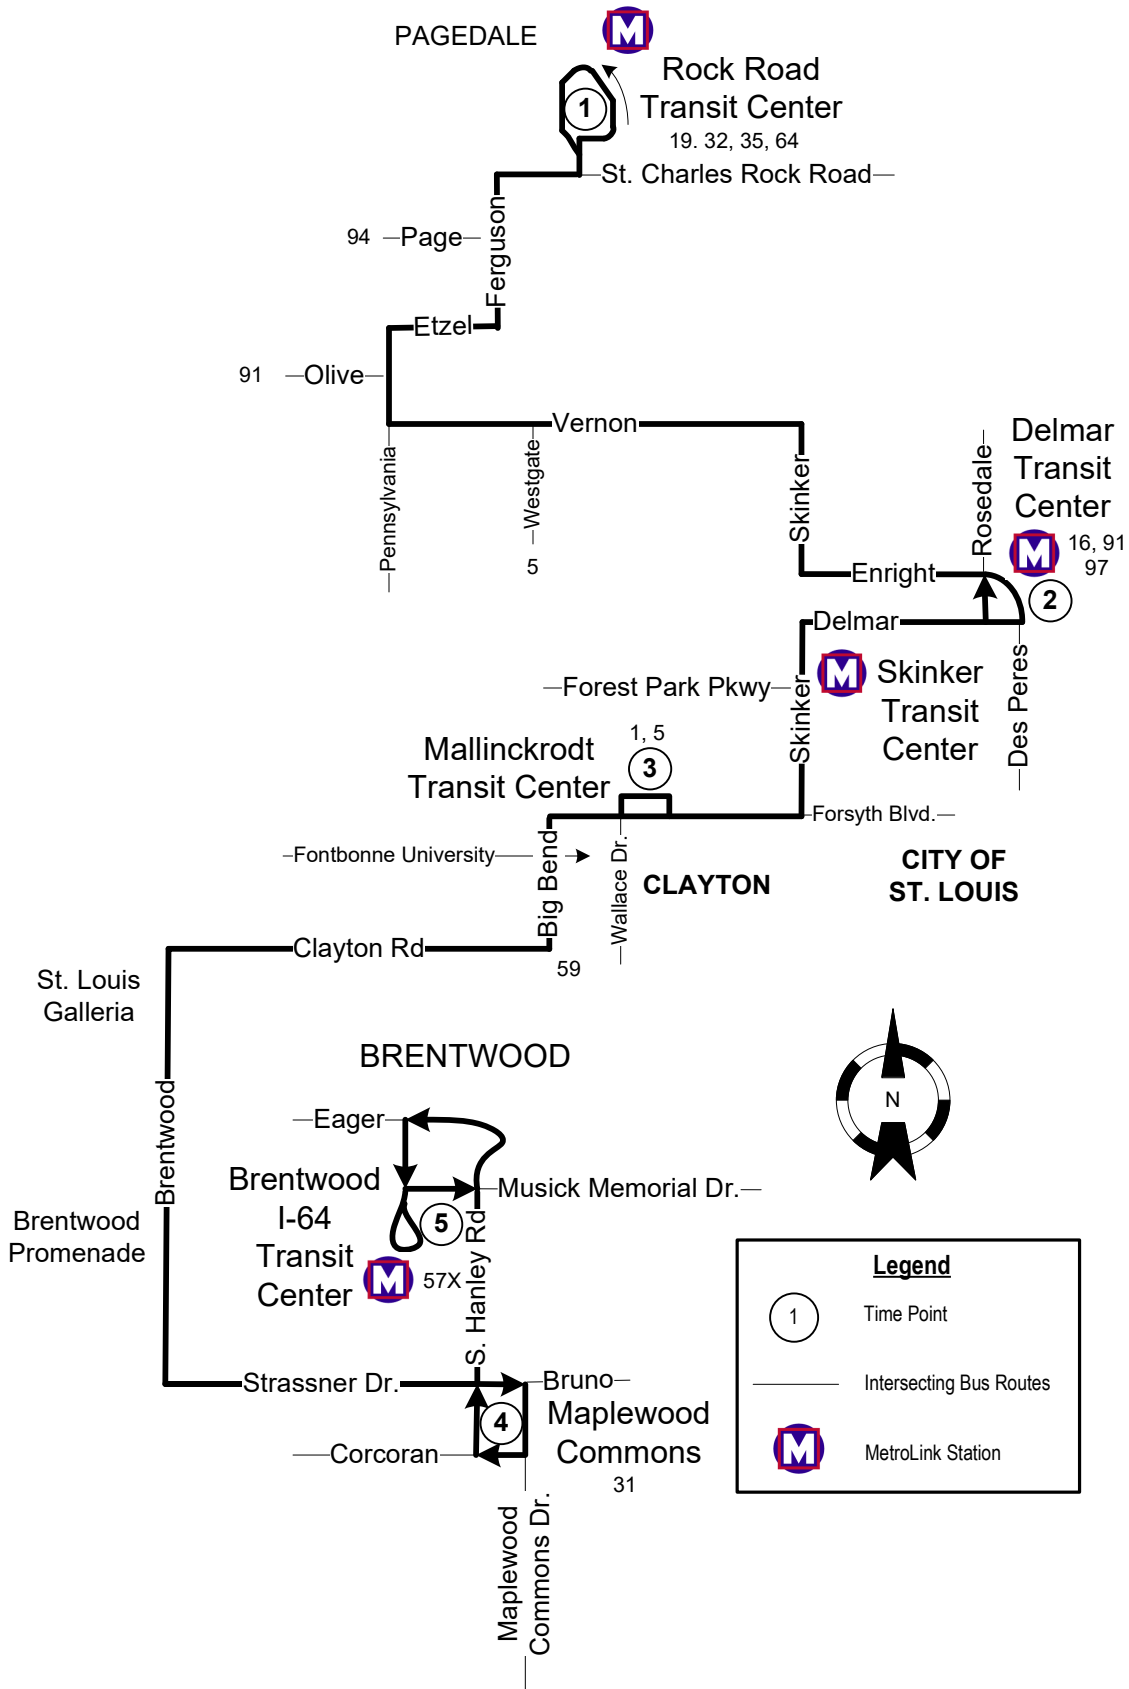

# #02 Red Line

Effective: September 30, 2019

SOUTHBOUND

Rock Road Transit Center	Delmar Loop Transit Center	Mallinckrodt Center	Maplewood Commons	Brentwood I-64 Transit Center
1	2	3	4	5
AM Service				
4:43	5:00	5:09		
5:13	5:30	5:40	5:57	6:01
5:43	6:00	6:10	6:27	6:31
6:13	6:30	6:40	6:57	7:01
6:43	7:00	7:10	7:27	7:31
7:13	7:30	7:40	7:57	8:01
7:43	8:00	8:10	8:27	8:31
8:13	8:30	8:40	8:57	9:01
8:43	9:00	9:10	9:27	9:31
9:13	9:30	9:40	9:57	10:01
9:43	10:00	10:10	10:27	10:31
10:13	10:30	10:40	10:57	11:01
10:43	11:00	11:10	11:27	11:31
11:13	11:30	11:40	11:57	12:01
11:43	12:00	12:10	12:27	12:31
PM Service				
12:13	12:30	12:40	12:57	1:01
12:43	1:00	1:10	1:27	1:31
1:13	1:30	1:40	1:57	2:01
1:43	2:00	2:10	2:27	2:31
2:13	2:30	2:40	2:57	3:01
2:43	3:00	3:10	3:27	3:31
3:13	3:30	3:40	3:57	4:01
3:43	4:00	4:10	4:27	4:31
4:13	4:30	4:40	4:57	5:01
4:43	5:00	5:10	5:27	5:31
5:13	5:30	5:40	5:57	6:01
5:43	6:00	6:10	6:27	6:31
6:13	6:30	6:39	6:56	7:00
6:43	7:00	7:09	7:26	7:30
7:43	8:00	8:09	8:26	8:30
8:43	9:00	9:09	9:26	9:30
9:43	10:00	10:09	10:26	10:30
10:43	11:00	11:09		
11:43	12:00	12:09		
12:45	1:02			

SOUTHBOUND

Rock Road Transit Center	Delmar Loop Transit Center	Mallinckrodt Center	Maplewood Commons	Brentwood I-64 Transit Center
1	2	3	4	5
AM Service				
4:43	5:00	5:09		
5:43	6:00	6:10	6:27	6:31
6:43	7:00	7:10	7:27	7:31
7:43	8:00	8:10	8:27	8:31
8:43	9:00	9:10	9:27	9:31
9:43	10:00	10:10	10:27	10:31
10:43	11:00	11:10	11:27	11:31
11:43	12:00	12:10	12:27	12:31
PM Service				
12:43	1:00	1:10	1:27	1:31
1:43	2:00	2:10	2:27	2:31
2:43	3:00	3:10	3:27	3:31
3:43	4:00	4:10	4:27	4:31
4:43	5:00	5:10	5:27	5:31
5:43	6:00	6:10	6:27	6:31
6:43	7:00	7:09	7:26	7:30
7:43	8:00	8:09	8:26	8:30
8:43	9:00	9:09	9:26	9:30
9:43	10:00	10:09	10:26	10:30
10:43	11:00	11:09		
11:43	12:00	12:09		
12:43	1:00			