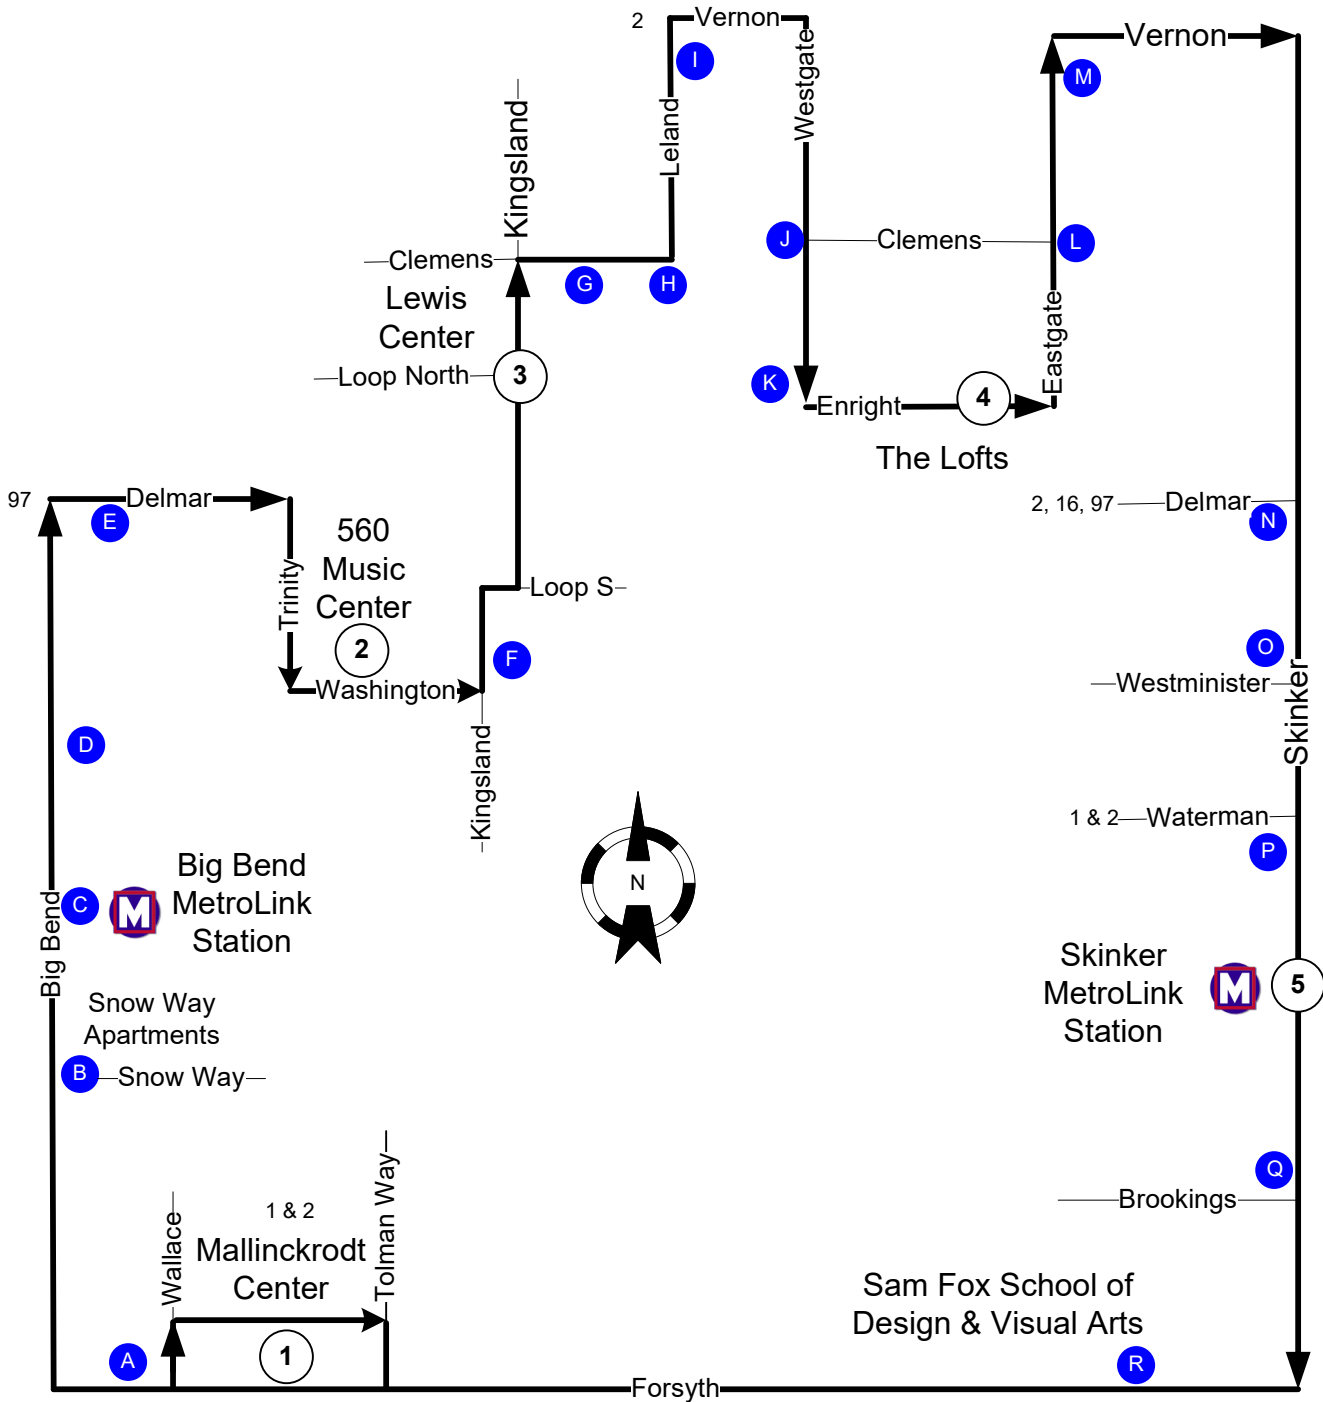

# #5 Green Line

Effective: September 30, 2019

- 1 Mallinckrodt Center**
- A Forsyth & Wallace Circle
- B Snow Way Apartments
- C Big Bend MetroLink Station
- D Big Bend & Kingsbury
- E Delmar & Big Bend
- 2 560 Music Center**
- F Kingsland & Washington

Mallinckrodt Center	Music Center	Lewis Center	The Lofts	Skinker Transit Center	Mallinckrodt Center
1	2	3	4	5	1
AM Service					
10:45	10:50	10:53	10:58	11:03	11:07
11:15	11:20	11:23	11:28	11:33	11:37
11:45	11:50	11:53	11:58	12:03	12:07
PM Service					
12:20	12:25	12:28	12:33	12:38	12:42
12:45	12:50	12:53	12:58	1:03	1:07
1:15	1:20	1:23	1:28	1:33	1:37
1:45	1:50	1:53	1:58	2:03	2:07
2:20	2:25	2:28	2:33	2:38	2:42
2:45	2:50	2:53	2:58	3:03	3:07
3:15	3:20	3:23	3:28	3:33	3:37
3:45	3:50	3:53	3:58	4:03	4:07
4:20	4:25	4:28	4:33	4:38	4:42
4:45	4:50	4:53	4:58	5:03	5:07
5:15	5:20	5:23	5:28	5:33	5:37
5:45	5:50	5:53	5:58	6:03	6:07
6:20	6:25	6:28	6:33	6:38	6:42
6:45	6:50	6:53	6:58	7:03	7:07
7:15	7:20	7:23	7:28	7:33	7:37
7:45	7:50	7:53	7:58	8:03	8:07
8:20	8:25	8:28	8:33	8:38	8:42
8:45	8:50	8:53	8:58	9:03	9:07
9:15	9:20	9:23	9:28	9:33	9:37
9:45	9:50	9:53	9:58	10:03	10:07
10:20	10:25	10:28	10:33	10:38	10:42
10:45	10:50	10:53	10:58	11:03	11:07
11:15	11:20	11:23	11:28	11:33	11:37
11:45	11:50	11:53	11:58	12:03	12:07
12:20	12:24	12:27	12:32	12:36	12:40
12:45	12:49	12:52	12:57		