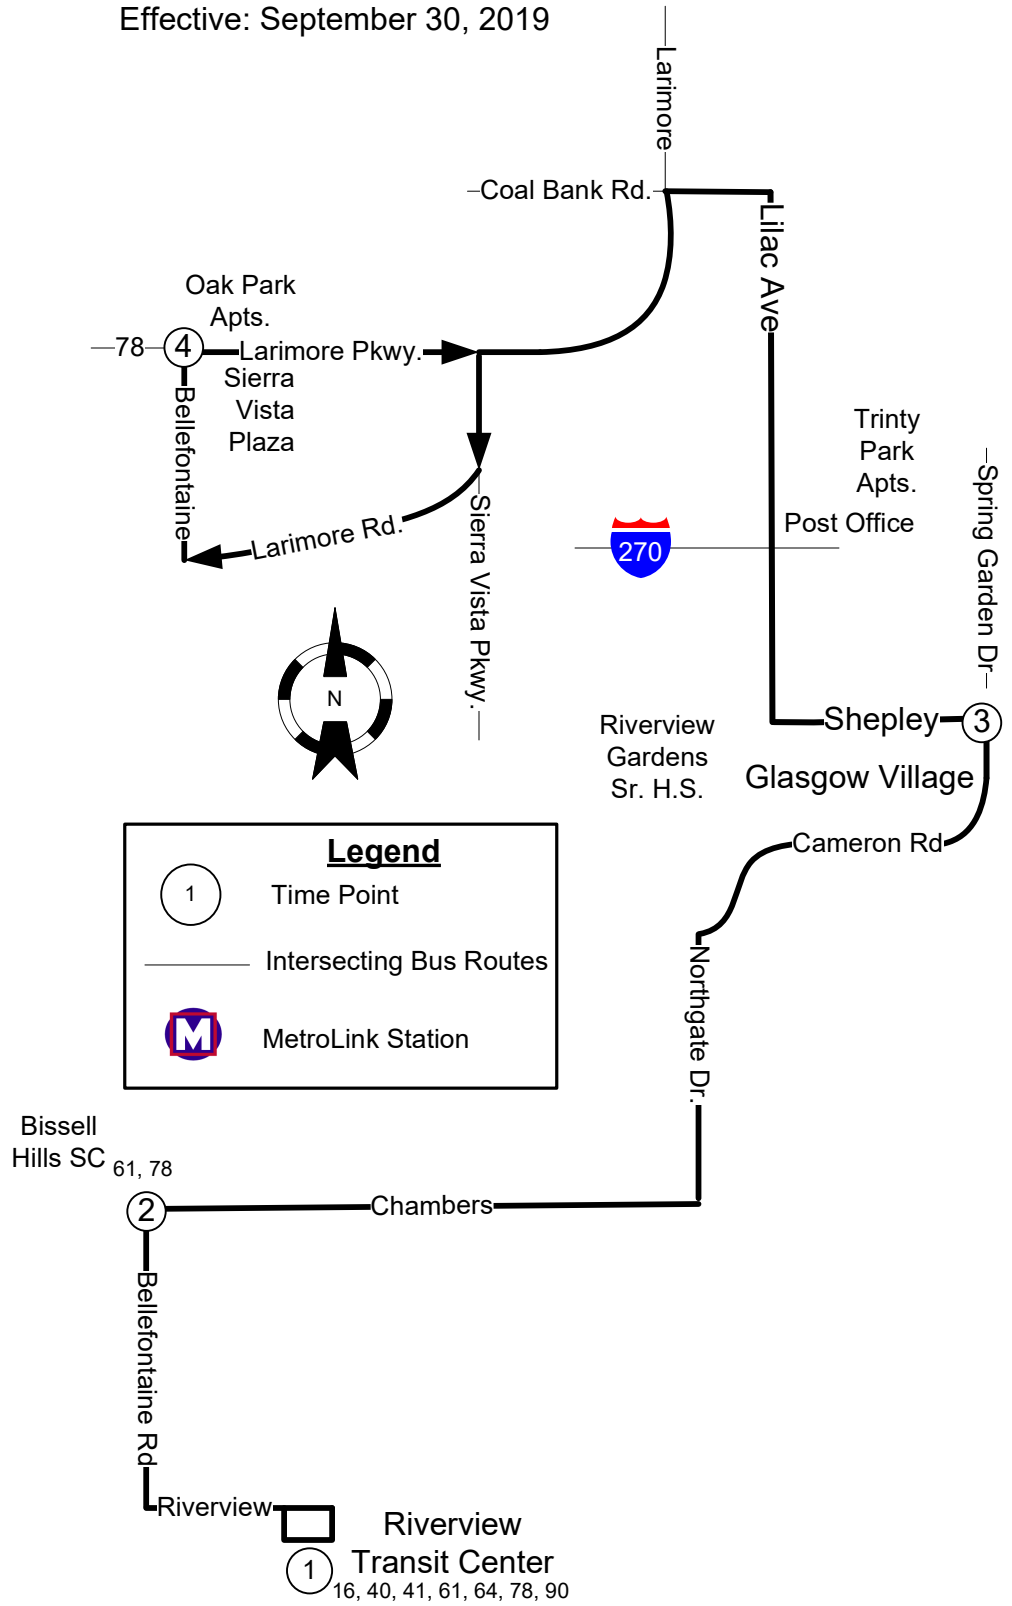

#60 Shepley Lilac

Effective: September 30, 2019

60 Shepley-Lilac

Monday thru Friday

NORTHBOUND

Riverview-Hall Transit Center	Chambers & Bellefontaine	Shepley & Spring Garden	Bellefontaine & Larimore
1	2	3	4
AM Service			
4:55	5:01	5:07	5:19
5:25	5:31	5:37	5:49
5:55	6:01	6:07	6:19
6:25	6:31	6:37	6:49
6:55	7:01	7:07	7:19
7:25	7:31	7:37	7:49
7:55	8:01	8:07	8:19
8:25	8:31	8:37	8:49
8:55	9:01	9:07	9:19
9:25	9:31	9:37	9:49
9:55	10:01	10:07	10:19
10:25	10:31	10:37	10:49
10:55	11:01	11:07	11:19
11:25	11:31	11:37	11:49
11:55	12:01	12:07	12:19
PM Service			
12:25	12:31	12:37	12:49
12:55	1:01	1:07	1:19
1:25	1:31	1:37	1:49
1:55	2:01	2:07	2:19
2:25	2:31	2:37	2:49
2:55	3:01	3:07	3:19
3:25	3:31	3:37	3:49
3:55	4:01	4:07	4:19
4:25	4:31	4:37	4:49
4:55	5:01	5:07	5:19
5:25	5:31	5:37	5:49
5:55	6:01	6:07	6:19
6:25	6:31	6:37	6:49
6:55	7:01	7:07	7:19
7:55	8:01	8:07	8:19
8:55	9:01	9:07	9:19
9:55	10:01	10:07	10:19
10:55	11:01	11:07	11:19
11:55	12:01	12:07	12:19
12:55	1:00	1:05	

SOUTHBOUND

Bellefontaine & Larimore	Shepley & Spring Garden	Chambers & Bellefontaine	Riverview-Hall Transit Center
4	3	2	1
AM Service			
4:19	4:31	4:37	4:43
4:49	5:01	5:07	5:13
5:19	5:31	5:37	5:43
5:49	6:01	6:07	6:13
6:19	6:31	6:37	6:43
6:49	7:01	7:07	7:13
7:19	7:31	7:37	7:43
7:49	8:01	8:07	8:13
8:19	8:31	8:37	8:43
8:49	9:01	9:07	9:13
9:19	9:31	9:37	9:43
9:49	10:01	10:07	10:13
10:19	10:31	10:37	10:43
10:49	11:01	11:07	11:13
11:19	11:31	11:37	11:43
11:49	12:01	12:07	12:13
PM Service			
12:19	12:31	12:37	12:43
12:49	1:01	1:07	1:13
1:19	1:31	1:37	1:43
1:49	2:01	2:07	2:13
2:19	2:31	2:37	2:43
2:49	3:01	3:07	3:13
3:19	3:31	3:37	3:43
3:49	4:01	4:07	4:13
4:19	4:31	4:37	4:43
4:49	5:01	5:07	5:13
5:19	5:31	5:37	5:43
5:49	6:01	6:07	6:13
6:19	6:31	6:37	6:43
6:49	7:01	7:07	7:13
7:19	7:31	7:37	7:43
7:49	8:01	8:07	8:13
8:19	8:31	8:37	8:43
8:49	9:01	9:07	9:13
9:19	9:31	9:37	9:43
9:49	10:01	10:07	10:13
10:19	10:31	10:37	10:43
10:49	11:01	11:07	11:13
11:19	11:31	11:37	11:43
11:49	12:01	12:07	12:13
12:19	12:31	12:37	12:43